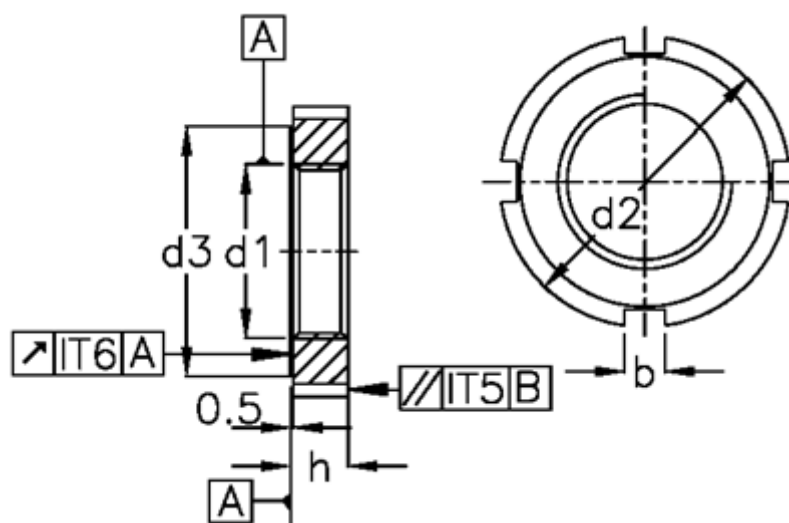

Varenummer: 20566510
Beskrivelse: E+G Hagemøtrik
DIN 1804-M8x1-H

Mål

b = 4
C = A16-20
d1 = M8x1
d2 = 20
d3 = 16
H = 5